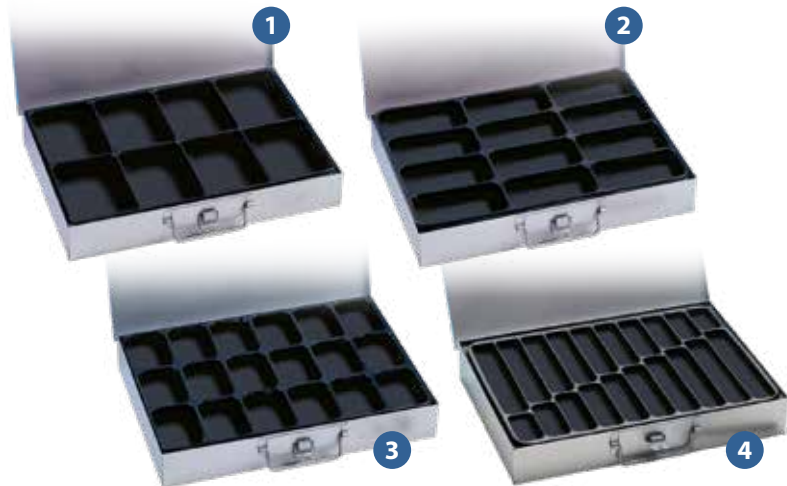

Sortimente-Kästen, passend für Sortimente-Block

	Best.-Nr.	Inlay	netto	Preis
1	826003	8-fach	21,00 €	24,99 €
2	6424	12-fach	21,00 €	24,99 €
3	826004	18-fach	21,00 €	24,99 €
4	640101	20-fach	29,40 €	34,99 €