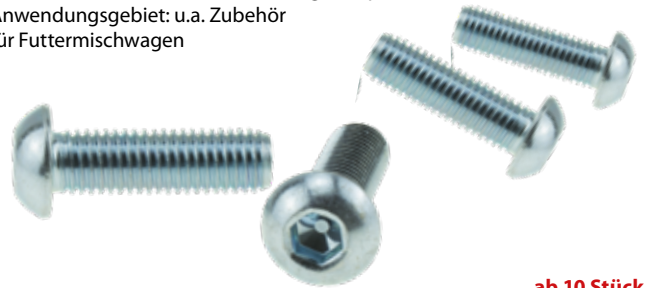

### Halbrundkopfschraube mit Innensechskant

verzinkt, Güte 10.9, nach ISO 7380-1, getempert  
Anwendungsgebiet: u.a. Zubehör  
für Futtermischwagen

Best.-Nr.	Größe	netto	Preis	ab 10 Stück je	
				netto	Preis
200052255	M8 x 16	0,25 €	0,30 €	0,21 €	0,25 €
200052256	M8 x 20	0,29 €	0,35 €	0,25 €	0,30 €
200052257	M8 x 25	0,34 €	0,40 €	0,29 €	0,35 €
200052258	M8 x 30	0,42 €	0,50 €	0,34 €	0,40 €
200052259	M8 x 40	0,50 €	0,60 €	0,42 €	0,50 €
200052260	M8 x 50	0,55 €	0,65 €	0,46 €	0,55 €
200052261	M10 x 20	0,59 €	0,70 €	0,50 €	0,60 €
200052262	M10 x 25	0,63 €	0,75 €	0,55 €	0,65 €
200052263	M10 x 30	0,67 €	0,80 €	0,59 €	0,70 €
200052264	M10 x 40	0,76 €	0,90 €	0,67 €	0,80 €
200052265	M10 x 50	0,84 €	1,00 €	0,76 €	0,90 €
200052266	M12 x 20	0,92 €	1,10 €	0,84 €	1,00 €
200052267	M12 x 25	1,05 €	1,25 €	0,88 €	1,05 €
200052268	M12 x 30	1,18 €	1,40 €	1,01 €	1,20 €
200052269	M12 x 40	1,30 €	1,55 €	1,13 €	1,35 €
200052270	M12 x 50	1,43 €	1,70 €	1,26 €	1,50 €