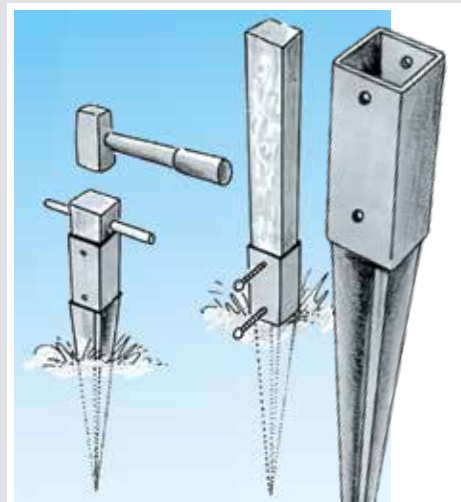

Einschlagbodenhülle

- + verzinkt
- + für kantige Holzpfosten
- + Pfosteneinstand 150 mm
- + Gesamtlänge 900 mm

Best.-Nr.	für Holzpfosten	netto	Preis
200079229	71 x 71 mm	6,71 €	7,99 €
	ab 10 Stück	5,87 €	6,99 €
631805	91 x 91 mm	7,55 €	8,99 €
	ab 10 Stück	6,71 €	7,99 €

Schaukel-schellen

verzinkt, zum
Befestigen von Kinderschaukeln, etc.

Best.-Nr.	Durchmesser	netto	Preis
850633	50 mm	4,16 €	4,95 €
850634	100 mm	4,62 €	5,50 €
850635	120 mm	5,00 €	5,95 €