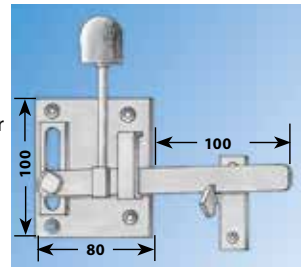

Gartentorfall

verzinkt,
rechts und links
verwendbar,
höhenverstellbar

Best.-Nr.	netto	Preis
620201	6,30 €	7,50 €