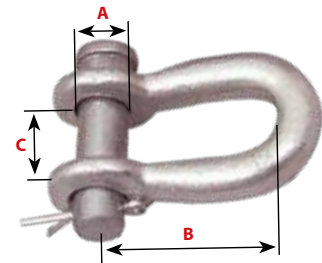

Schäkel mit Bolzen und Splint

verzinkt

Best.-Nr.	A	B	C	netto	Preis
1029475	12 mm	40 mm	18 mm	2,94 €	3,50 €
1029476	14 mm	40 mm	18 mm	3,32 €	3,95 €

Taluritklemmen, für Stahldrahtseil oder Polypropylen-Tauwerk

Best.-Nr.	für Seil	ab 5 Stück je			
		netto	Preis	netto	Preis
340411	6 mm	0,63 €	0,75 €	0,55 €	0,65 €
340412	8 mm	0,84 €	1,00 €	0,76 €	0,90 €
828061	10 mm	1,18 €	1,40 €	1,09 €	1,30 €
840424	12 mm	1,89 €	2,25 €	1,81 €	2,15 €

Edelstahl-Schäkel

geschweift V4A, mit Augbolzen

Best.-Nr.	Bolzen Ø	netto	Preis
671326	6 mm	2,51 €	2,99 €
680704	8 mm	2,73 €	3,25 €
680705	10 mm	4,83 €	5,75 €
680706	12 mm	5,87 €	6,99 €