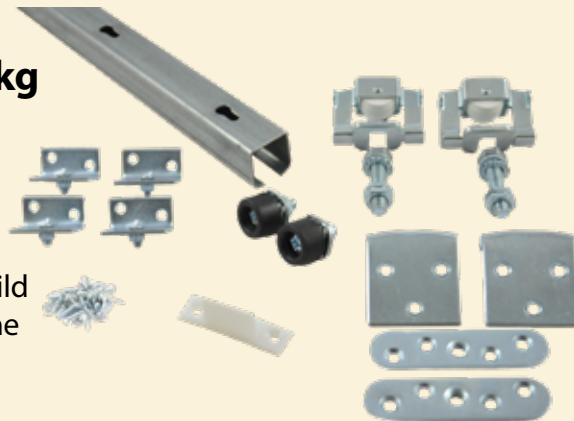

## Zimmertürbeschlag komplett, für eine Schiebetür bis 40 kg

- + Beschlagteile und Laufschiene verzinkt
- + ausführliche und verständliche Montageanleitung in Wort und Bild
- + komplett mit Laufschiene und allen Beschlägen