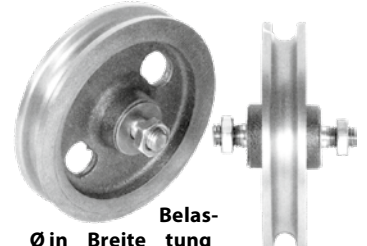

Seilrolle mit Achse, runder Nut und Walzenlagerung

Laufrolle aus hochwertigem Grauguss

Best.-Nr.	Ø in mm	Breite in mm	Belastung in kg	netto	Preis
1006529	75	28	35	11,55 €	13,75 €
1006530	90	32	50	13,03 €	15,50 €
1006531	105	34	75	14,71 €	17,50 €
1006532	120	39	100	17,64 €	20,99 €
1006533	140	45	135	26,47 €	31,50 €
1006534	160	45	175	30,67 €	36,50 €
1006535	200	49	250	52,52 €	62,50 €

Bügelseilrolle mit drehbarem Haken

Seilrolle aus hochwertigem Grauguss, Bügel aus Bandstahl, Haken aus Temperguss, Bügel und Haken verzinkt, Merkmale: geeignet für Seilumlenkungen mit geringen Belastungen, breite Ausführung, Gleitlagerung, Nut gedreht