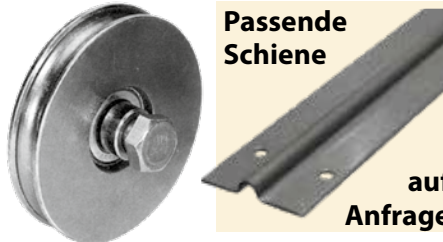

Passende Schiene

auf Anfrage

Best.-Nr.	Ø in mm	Breite in mm	Belastung in kg	netto	Preis
1006524	100	44	400	28,99 €	34,50 €
1006525	120	44	500	35,71 €	42,50 €
1006526	140	44	550	42,01 €	49,99 €
1006527	160	45	700	58,82 €	69,99 €