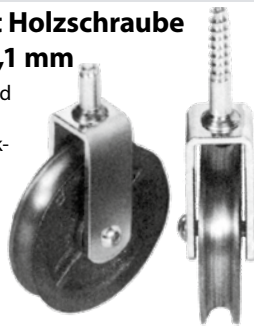

Vogelrolle mit Holzschraube und Bügel Ø 7,1 mm

Bügel, Nietachse und Holzschraube aus Stahl, verzinkt, Merkmale: geeignet für Seilumlenkrollen mit geringen Belastungen, Gleitlagerung, Nut gedreht