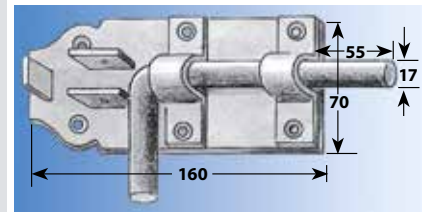

Stallriegel, verzinkt, mit Bolzenverschluss

Best.-Nr.	netto	Preis	ab 3 Stück je	
			netto	Preis
821176	7,48 €	8,90 €	6,64 €	7,90 €