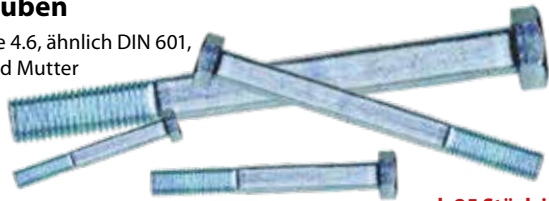

Bauschrauben

verzinkt, Güte 4.6, ähnlich DIN 601, mit Schaft und Mutter

Best.-Nr.	Größe	netto		Preis	
		netto	Preis	ab 25 Stück je netto	Preis
610511	M12 x 160	0,83 €	0,99 €	0,80 €	0,95 €
610513	M12 x 180	0,92 €	1,09 €	0,88 €	1,05 €
610516	M12 x 200	1,00 €	1,19 €	0,97 €	1,15 €
610519	M12 x 220	1,08 €	1,29 €	1,05 €	1,25 €
610521	M12 x 240	1,17 €	1,39 €	1,13 €	1,35 €
610523	M12 x 260	1,25 €	1,49 €	1,17 €	1,39 €
610525	M12 x 280	1,34 €	1,59 €	1,25 €	1,49 €
610601	M12 x 300	1,42 €	1,69 €	1,34 €	1,59 €
610603	M12 x 320	1,50 €	1,79 €	1,42 €	1,69 €
610605	M12 x 340	1,59 €	1,89 €	1,50 €	1,79 €
610607	M12 x 360	1,67 €	1,99 €	1,59 €	1,89 €
610611	M12 x 380	1,76 €	2,09 €	1,67 €	1,99 €
610613	M12 x 400	1,84 €	2,19 €	1,76 €	2,09 €
610616	M16 x 160	1,25 €	1,49 €	1,22 €	1,45 €
610619	M16 x 180	1,42 €	1,69 €	1,39 €	1,65 €
610621	M16 x 200	1,59 €	1,89 €	1,55 €	1,85 €
610623	M16 x 220	1,76 €	2,09 €	1,72 €	2,05 €
610625	M16 x 240	1,92 €	2,29 €	1,89 €	2,25 €
610701	M16 x 260	2,09 €	2,49 €	2,01 €	2,39 €
610703	M16 x 280	2,26 €	2,69 €	2,18 €	2,59 €
610705	M16 x 300	2,43 €	2,89 €	2,34 €	2,79 €
610707	M16 x 320	2,60 €	3,09 €	2,51 €	2,99 €
610711	M16 x 340	2,76 €	3,29 €	2,68 €	3,19 €
610713	M16 x 360	2,93 €	3,49 €	2,85 €	3,39 €
610716	M16 x 380	3,10 €	3,69 €	3,02 €	3,59 €
610719	M16 x 400	3,27 €	3,89 €	3,18 €	3,79 €