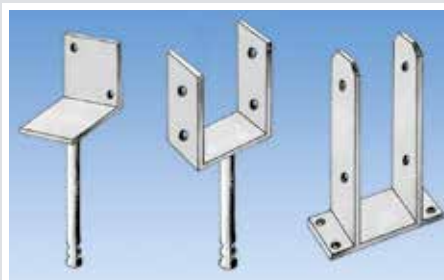

Pfostenträger

verzinkt, zum Aufschrauben

L-Form, Seitenhöhe 110 mm, Material 50 x 5 mm,
Auflagebreite 80 mm, Steindolle Ø 20 mm

Best.-Nr.	netto	Preis
631626	2,51 €	2,99 €

U-Form, schwere Ausführung mit T-Profilldolle,
Seitenhöhe: 205 mm, Material: 50 x 4 mm, lichte
Weite: 91 mm, T-Profilldolle: Länge 200 mm,
Materialstärke 4 mm

Best.-Nr.	netto	Preis
631801	5,87 €	6,99 €

U-Form zum Aufdübeln, Seitenhöhe 200 mm,
Material 50 x 5 mm, Grundplatte: Material 65 x 6 mm,
Lichte Weite 90 mm

Best.-Nr.	netto	Preis
631802	4,19 €	4,99 €