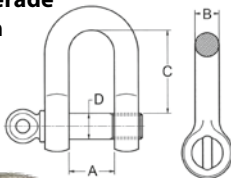

Best.-Nr.	Tragfähigkeit	Nenngröße	A	B	C	D	Gewicht	netto	Preis
200036428	500 kg	1/4"	11,9 mm	6,4 mm	24,6 mm	8,0 mm	0,06 kg	1,67 €	1,99 €
200036429	750 kg	5/16"	13,5 mm	7,9 mm	27,2 mm	9,5 mm	0,11 kg	1,89 €	2,25 €
200036430	1000 kg	3/8"	16,8 mm	9,6 mm	32,5 mm	11,0 mm	0,15 kg	2,31 €	2,75 €
200036431	1500 kg	7/16"	19,0 mm	11,2 mm	37,6 mm	12,7 mm	0,21 kg	2,73 €	3,25 €
200036432	2000 kg	1/2"	20,6 mm	12,7 mm	40,7 mm	16,0 mm	0,37 kg	3,35 €	3,99 €
200036433	3250 kg	5/8"	27,0 mm	16,0 mm	50,0 mm	19,0 mm	0,65 kg	5,03 €	5,99 €
200036434	4750 kg	3/4"	31,8 mm	19,0 mm	59,5 mm	22,2 mm	1,06 kg	6,71 €	7,99 €
200036435	6500 kg	7/8"	36,6 mm	22,0 mm	71,0 mm	25,4 mm	1,56 kg	9,24 €	10,99 €
200036436	8500 kg	1"	43,0 mm	25,0 mm	80,5 mm	28,5 mm	2,23 kg	13,44 €	15,99 €
200036437	9500 kg	1 1/8"	46,0 mm	28,0 mm	90,0 mm	31,7 mm	3,28 kg	17,64 €	20,99 €

Schäkel hochfest, gerade Form mit Mutter und Splint

- + Bügel verzinkt
- + Bolzen rot lackiert
- + mit eingeschlagener Tragfähigkeit
- + 6-fache Sicherheit