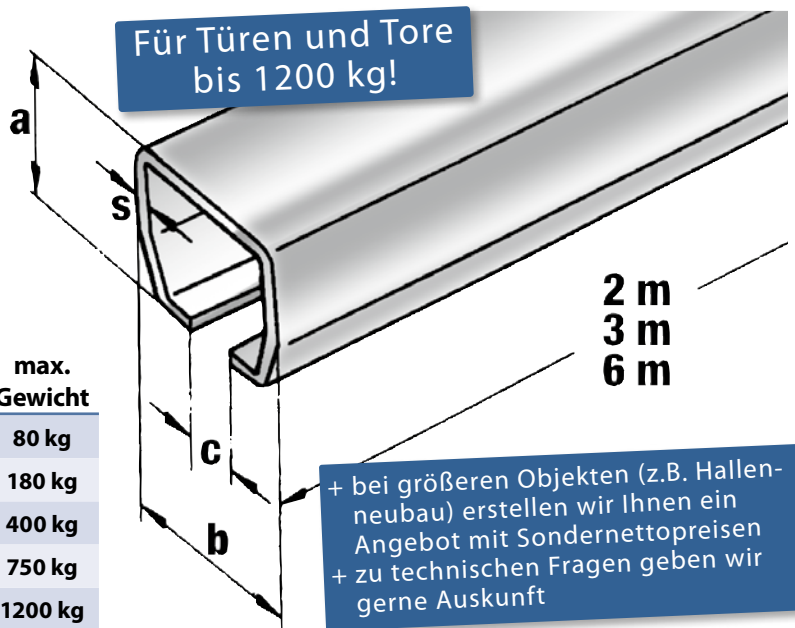

Technische Daten	a	b	c	s	max. Gewicht
Serie I	28,0 mm	30,0 mm	8,0 mm	1,8 mm	80 kg
Serie A	35,0 mm	40,0 mm	10,0 mm	2,8 mm	180 kg
Serie B	43,5 mm	48,5 mm	15,0 mm	3,2 mm	400 kg
Serie C	60,0 mm	65,0 mm	18,0 mm	3,6 mm	750 kg
Serie D	75,0 mm	80,0 mm	22,0 mm	4,5 mm	1200 kg

+ bei größeren Objekten (z.B. Hallen-neubau) erstellen wir Ihnen ein Angebot mit Sondernettopreisen
+ zu technischen Fragen geben wir gerne Auskunft

Mit Zink-Magnesium-Beschichtung für noch bessere Rostbeständigkeit, weitere Informationen siehe www.agrimarkt.de