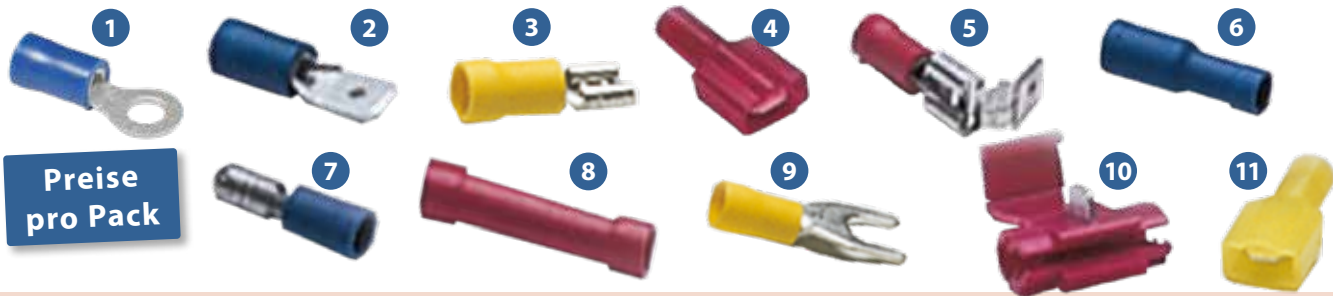

Preise pro Pack

Kabelverbinder »rot«, 0,25 - 1,0 mm², isoliert

Best.-Nr.	Größe	Inhalt	netto	Preis	Best.-Nr.	Größe	Inhalt	netto	Preis
1	1003054 Ringzunge M4	20 St.	1,67 €	1,99 €	5	650326 Flachsteckverteiler 6,3 x 0,8 mm	20 St.	3,35 €	3,99 €
1	650320 Ringzunge M5	20 St.	1,89 €	2,25 €	6	650401 Rundsteckhülse 4mm	20 St.	3,15 €	3,75 €
1	650321 Ringzunge M6	20 St.	2,51 €	2,99 €	7	650402 Rundstecker 4mm	20 St.	2,73 €	3,25 €
1	650322 Ringzunge M8	20 St.	3,35 €	3,99 €	8	650403 Stoßverbinder	20 St.	2,94 €	3,50 €
2	1003078 Flachsteckzunge 4,8 mm	20 St.	1,89 €	2,25 €	9	650404 Gabelkabelschuh M4	20 St.	2,31 €	2,75 €
2	650323 Flachsteckzunge 6,3 x 0,8 mm	20 St.	2,31 €	2,75 €	9	650405 Gabelkabelschuh M5	20 St.	2,51 €	2,99 €
3	1003079 Flachsteckhülse 4,8 mm	20 St.	2,51 €	2,99 €	9	1003082 Gabelkabelschuh M6	20 St.	2,73 €	3,25 €
3	650324 Flachsteckhülse 6,3 x 0,8 mm	20 St.	2,94 €	3,50 €	10	650406 Abzweigverbinder 1,0 mm²	10 St.	5,03 €	5,99 €
4	650325 Flachsteckhülse vollisoliert 6,3 x 0,8 mm	20 St.	4,19 €	4,99 €	11	650407 Flachsteckzunge isoliert 1,0 mm²	10 St.	4,19 €	4,99 €

Kabelverbinder »blau«, 1,5 - 2,5 mm², isoliert

Best.-Nr.	Größe	Inhalt	netto	Preis	Best.-Nr.	Größe	Inhalt	netto	Preis
1	1003083 Ringzunge M4	20 St.	1,89 €	2,25 €	5	650418 Flachsteckverteiler 6,3 x 0,8 mm	20 St.	3,57 €	4,25 €
1	650408 Ringzunge M5	20 St.	2,10 €	2,50 €	6	650419 Rundsteckhülse 5mm	20 St.	3,35 €	3,99 €
1	650411 Ringzunge M6	20 St.	2,73 €	3,25 €	7	650420 Rundstecker 5mm	20 St.	2,94 €	3,50 €
1	650412 Ringzunge M8	20 St.	3,57 €	4,25 €	8	650421 Stoßverbinder	20 St.	3,15 €	3,75 €
2	650413 Flachsteckzunge 4,8 x 0,8 mm	20 St.	2,10 €	2,50 €	9	650422 Gabelkabelschuh M4	20 St.	2,73 €	3,25 €
2	650414 Flachsteckzunge 6,3 x 0,8 mm	20 St.	2,51 €	2,99 €	9	650423 Gabelkabelschuh M5	20 St.	2,94 €	3,50 €
3	650415 Flachsteckhülse 4,8 x 0,8 mm	20 St.	2,73 €	3,25 €	9	650424 Gabelkabelschuh M6	20 St.	3,35 €	3,99 €
3	650416 Flachsteckhülse 6,3 x 0,8 mm	20 St.	3,15 €	3,75 €	10	650425 Abzweigverbinder 2,5 mm²	10 St.	5,25 €	6,25 €
4	650417 Flachsteckhülse vollisoliert 6,3 x 0,8 mm	20 St.	4,19 €	4,99 €	11	650426 Flachsteckzunge isoliert	10 St.	4,62 €	5,50 €

Kabelverbinder »gelb«, 4,0 - 6,0 mm², isoliert

Best.-Nr.	Größe	Inhalt	netto	Preis	Best.-Nr.	Größe	Inhalt	netto	Preis
1	650501 Ringzunge M4	20 St.	2,51 €	2,99 €	6	650507 Rundsteckhülse 5 mm	20 St.	4,19 €	4,99 €
1	650502 Ringzunge M5	20 St.	2,73 €	3,25 €	7	650508 Rundstecker 5 mm	20 St.	3,78 €	4,50 €
1	650503 Ringzunge M6	20 St.	3,35 €	3,99 €	8	650511 Stoßverbinder	20 St.	4,19 €	4,99 €
2	650504 Flachsteckzunge 6,3 x 0,8 mm	20 St.	3,35 €	3,99 €	9	650512 Gabelkabelschuh M4	20 St.	3,57 €	4,25 €
3	650506 Flachsteckhülse 6,3 x 0,8 mm	20 St.	3,57 €	4,25 €	9	650513 Gabelkabelschuh M5	20 St.	3,78 €	4,50 €
4	1003084 Flachsteckhülse vollisoliert 6,3 mm	20 St.	4,62 €	5,50 €	9	650514 Gabelkabelschuh M6	20 St.	4,19 €	4,99 €
5	1003085 Flachsteckverteiler 6,3 mm	20 St.	3,78 €	4,50 €	10	650515 Abzweigverbinder 6,0 mm²	10 St.	5,46 €	6,50 €
					11	650516 Flachsteckzunge isoliert 6,0 mm²	10 St.	5,03 €	5,99 €

Flachstecksicherungen „Mini“ und „Normal“