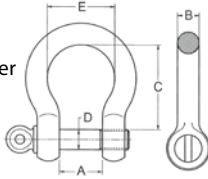

Schäkel hochfest, geschweifte Form mit Augbolzen

- + Bügel verzinkt
- + Bolzen rot lackiert
- + mit eingeschlagener Tragfähigkeit
- + 6-fache Sicherheit

Best.-Nr.	Tragfähigkeit	Nenngröße	A	B	C	D	E	Gewicht	netto	Preis
200036451	500 kg	1/4"	11,9 mm	6,4 mm	28,7 mm	8,0 mm	19,8 mm	0,07 kg	1,89 €	2,25 €
200036452	750 kg	5/16"	13,5 mm	7,9 mm	31,0 mm	9,5 mm	21,3 mm	0,13 kg	2,10 €	2,50 €
200036453	1000 kg	3/8"	16,8 mm	9,6 mm	36,6 mm	11,0 mm	26,2 mm	0,17 kg	2,52 €	3,00 €
200036454	1500 kg	7/16"	19,0 mm	11,2 mm	43,0 mm	12,7 mm	29,5 mm	0,25 kg	2,94 €	3,50 €
200036455	2000 kg	1/2"	20,6 mm	12,7 mm	48,0 mm	16,0 mm	33,0 mm	0,44 kg	3,57 €	4,25 €
200036456	3250 kg	5/8"	27,0 mm	16,0 mm	60,0 mm	19,0 mm	42,0 mm	0,79 kg	5,25 €	6,25 €
200036457	4750 kg	3/4"	31,8 mm	19,0 mm	71,0 mm	22,2 mm	51,0 mm	1,26 kg	6,93 €	8,25 €
200036458	6500 kg	7/8"	36,6 mm	22,0 mm	84,0 mm	25,4 mm	58,0 mm	1,88 kg	9,45 €	11,25 €
200036459	8500 kg	1"	43,0 mm	25,0 mm	95,0 mm	28,5 mm	68,0 mm	2,78 kg	13,66 €	16,25 €
200036460	9500 kg	1 1/8"	46,0 mm	28,0 mm	107,0 mm	31,7 mm	74,0 mm	3,87 kg	17,86 €	21,25 €

Schäkel hochfest, geschweifte Form mit Mutter und Splint

- + Bügel verzinkt
- + Bolzen rot lackiert
- + mit eingeschlagener Tragfähigkeit
- + 6-fache Sicherheit