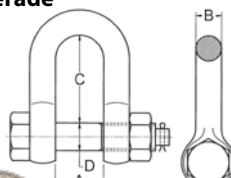

Best.-Nr.	Tragfähigkeit	Nenngröße	A	B	C	D	Gewicht	netto	Preis
200036439	500 kg	1/4"	11,9 mm	6,4 mm	24,6 mm	8,0 mm	0,07 kg	1,68 €	2,00 €
200036440	750 kg	5/16"	13,5 mm	7,9 mm	27,2 mm	9,5 mm	0,13 kg	1,89 €	2,25 €
200036441	1000 kg	3/8"	16,8 mm	9,6 mm	32,5 mm	11,1 mm	0,18 kg	2,31 €	2,75 €
200036442	1500 kg	7/16"	19,0 mm	11,2 mm	37,6 mm	12,7 mm	0,24 kg	2,73 €	3,25 €
200036443	2000 kg	1/2"	20,6 mm	12,7 mm	40,7 mm	16,0 mm	0,37 kg	3,57 €	4,25 €
200036444	3250 kg	5/8"	27,0 mm	16,0 mm	50,0 mm	19,0 mm	0,65 kg	5,25 €	6,25 €
200036445	4750 kg	3/4"	31,8 mm	19,0 mm	59,5 mm	22,1 mm	1,06 kg	7,35 €	8,75 €
200036446	6500 kg	7/8"	36,6 mm	22,0 mm	71,5 mm	25,1 mm	1,56 kg	10,71 €	12,75 €
200036447	8500 kg	1"	43,0 mm	25,0 mm	82,0 mm	28,5 mm	2,32 kg	14,92 €	17,75 €
200036448	9500 kg	1 1/8"	46,0 mm	28,0 mm	90,0 mm	31,7 mm	3,28 kg	20,80 €	24,75 €