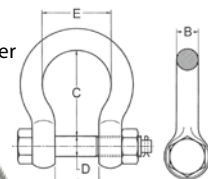

Best.-Nr.	Tragfähigkeit	Nenngröße	A	B	C	D	E	Gewicht	netto	Preis
200036464	500 kg	1/4"	11,9 mm	6,4 mm	28,7 mm	8,0 mm	19,8 mm	0,07 kg	1,47 €	1,75 €
200036465	750 kg	5/16"	13,5 mm	7,9 mm	31,0 mm	9,5 mm	21,3 mm	0,13 kg	1,68 €	2,00 €
200036466	1000 kg	3/8"	16,8 mm	9,6 mm	36,6 mm	11,1 mm	26,2 mm	0,17 kg	2,10 €	2,50 €
200036467	1500 kg	7/16"	19,0 mm	11,2 mm	43,0 mm	12,7 mm	29,5 mm	0,25 kg	2,52 €	3,00 €
200036468	2000 kg	1/2"	20,6 mm	12,7 mm	48,0 mm	16,0 mm	33,0 mm	0,44 kg	3,36 €	4,00 €
200036469	3250 kg	5/8"	27,0 mm	16,0 mm	60,0 mm	19,0 mm	42,0 mm	0,79 kg	5,04 €	6,00 €
200036470	4750 kg	3/4"	31,8 mm	19,0 mm	71,0 mm	22,1 mm	51,0 mm	1,26 kg	7,14 €	8,50 €
200036471	6500 kg	7/8"	36,6 mm	22,0 mm	84,0 mm	25,1 mm	58,0 mm	1,88 kg	10,50 €	12,50 €
200036472	8500 kg	1"	43,0 mm	25,0 mm	95,0 mm	28,1 mm	68,0 mm	2,78 kg	14,71 €	17,50 €
200036473	9500 kg	1 1/8"	46,0 mm	28,0 mm	107,0 mm	31,7 mm	74,0 mm	3,87 kg	20,59 €	24,50 €

Schäkel hochfest, gerade Form mit Augbolzen

- + Bügel verzinkt
- + Bolzen rot lackiert
- + mit eingeschlagener Tragfähigkeit
- + 6-fache Sicherheit