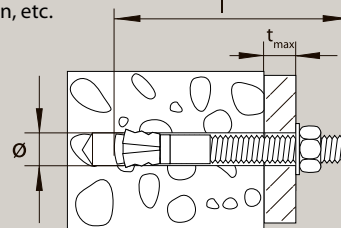

Geeignet für:

alle Beton- und Mauerwerksbaustoffe, eingeschränkt geeignet für Lochbaustoffe

Zur Befestigung von:

allen Gegenständen, die mit Holz- und Spanplattenschrauben befestigt werden können, z.B. Bildern, Lampen, Wandregalen, Hängeschränken, Sockelleisten, Handtuchhaltern, Seifenschalen, Briefkästen, Bewegungsmeldern, Blumenampeln u.v.m.

Bolzenanker BZ

und BN A4

Bolzenanker BZ, Stahl, verzinkt

Best.-Nr.	Größe	Max. Befestigungsstärke	netto	Preis
200048400	8 x 75 mm	9 mm	0,59 €	0,70 €
200048401	8 x 95 mm	29 mm	0,59 €	0,70 €
200048402	8 x 115 mm	49 mm	0,63 €	0,75 €
200048404	10 x 90 mm	10 mm	0,76 €	0,90 €
200048405	10 x 105 mm	25 mm	0,84 €	1,00 €
200048406	10 x 135 mm	55 mm	0,97 €	1,15 €
200048403	10 x 165 mm	85 mm	1,13 €	1,35 €
200048407	12 x 110 mm	14 mm	1,34 €	1,60 €
200048408	12 x 120 mm	24 mm	1,47 €	1,75 €
200048409	12 x 130 mm	34 mm	1,51 €	1,80 €
200048410	12 x 150 mm	54 mm	1,60 €	1,90 €
200048411	12 x 200 mm	104 mm	1,89 €	2,25 €
200048412	16 x 145 mm	28 mm	2,82 €	3,35 €
200048413	16 x 175 mm	58 mm	3,11 €	3,70 €
200048414	20 x 170 mm	32 mm	5,00 €	5,95 €

Zugelassen für: gerissenen und ungerissenen Beton C20/25 bis C50/60

Geeignet auch für: Beton B15 bis B55, Naturstein mit dichtem Gefüge

Zur Befestigung von: Stahl- und Holzkonstruktionen, Fassaden- und Fensterelementen, Handläufen, Geländern, Konsolen, Maschinen, Treppen, Toren, Parkbänken, etc.

mit ETA-Zulassung 13/1014-ETAG001-1 Option 1

Bolzenanker BN A4, Edelstahl

Best.-Nr.	Größe	Max. Befestigungsstärke	netto	Preis
200049776	10 x 90 mm	10-23 mm	2,48 €	2,95 €
200049777	10 x 120 mm	40-53 mm	3,15 €	3,75 €
200049778	12 x 90 mm	2-13 mm	3,15 €	3,75 €
200049780	12 x 110 mm	18-33 mm	3,99 €	4,75 €
200049781	12 x 140 mm	48-63 mm	4,83 €	5,75 €